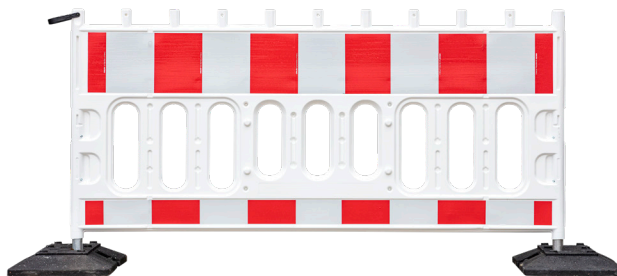

AFMÆRKNINGSKEGLER

Varenr. 2410120320

Afmærkningskegle, malet med refleks - 32 cm.

Varenr. 2410120500

Afmærkningskegle, malet med refleks - 50 cm.

ADVARSELSKEGLER - JSP

Varenr. 5400401050

Advarselskegle JSP 50 cm, i UV stabiliseret LDPE plast med refleks og kraftig fod, vægt 1,9 kg.

Varenr. 5400401075

Advarselskegle JSP 75 cm, i UV stabiliseret LDPE plast med refleks og kraftig fod, vægt 5 kg.

Varenr. 5400401100

Advarselskegle JSP 100 cm, i UV stabiliseret LDPE plast med refleks og kraftig fod, vægt 7 kg.

SPÆRREBOM

Varenr. 242011033

Spærrebom 045 1 x 2 m. Monteret med rød/hvid RA/A refleks. Udført i kraftig HDPE plast inkl. stålforstærkning i vangerne, ekskl. fødder, vægt 9,5 kg.