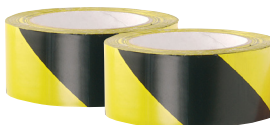

Varenr. 2440100172

Afspærringsbånd HDPE sort/gul 500 m.

Varenr. 2440100233

Afspærringsbånd PED/P rød/hvid 500 m "Super strong".

Varenr. 2440100272

Afspærringsbånd PED/P sort/gul 500 m "Super strong".

AFSPÆRRINGSKÆDE OG STOLPE