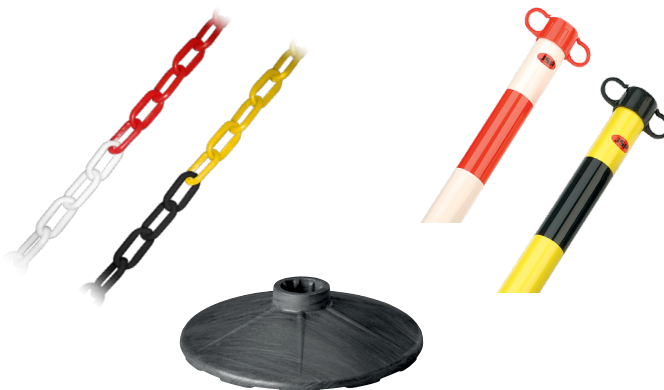

Varenr. 240010633025

Afspærringskæde i rød/hvid plast m/samleled, 6 mm x 25 m.

Varenr. 240010672025

Afspærringskæde i gul/sort plast m/samleled, 6 mm x 25 m.

Varenr. 5400233

Stolpe fra JSP i rød/hvid til fastgørelse af afspærringskæde, ekskl. fod.

Varenr. 5400272

Stolpe fra JSP i gul/sort til fastgørelse af afspærringskæde, ekskl. fod.

Varenr. 54003

Stolpefod i Ø35 cm fra JSP, vægt ca 3 kg.

ADVARSELSTAPE

Varenr. 6440029500

Asbest advarselstape i gul/sort til afmærkning af områder med fare for asbest affald m.m., bredde 50 mm og længde 66 m.

Varenr. 64400297

Bly advarselstape i gul/sort til afmærkning af områder med fare for bly affald m.m., bredde 50 mm og længde 66 m.

Varenr. 6440029600

PCB advarselstape i gul/sort til afmærkning af områder med fare for PCB affald m.m., bredde 50 mm og længde 66 m.

Varenr. 5400401075

Advarselskegle JSP 75 cm, i UV stabiliseret LDPE plast med refleks og kraftig fod, vægt 5 kg.

Varenr. 5400401100

Advarselskegle JSP 100 cm, i UV stabiliseret LDPE plast med refleks og kraftig fod, vægt 7 kg.