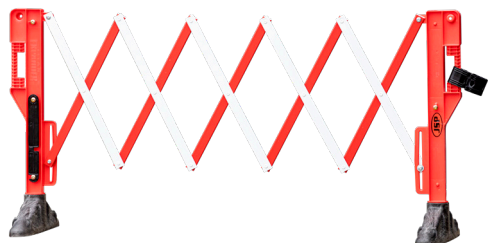

AFSPÆRRINGSSAKS - JSP

Varenr. 5400533

Afspærringssaks fra JSP, letvægtsmodel 7,5 kg, som måler maks. 2,25 m - min. 25 cm, højde 1,22 m.