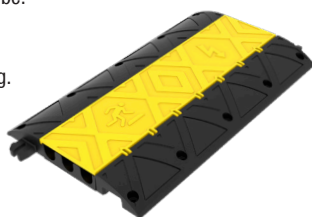

LANGTGODSAFMÆRKER

Varenr. 2430202333
Langtgodsafmærker med 2 røde reflekser og
snor til fastgørelse, rød/hvid Ø100 mm x 30 cm.

BLINKLAMPE MICROLITE

Varenr. 540072001
360° linse for allround synlighed, anvender 1 stk.
6V batteri.

BLINKLAMPE MAXILITE LED

Varenr. 540072000
360° drejeligt hoved. Fotocellebetjening med
dobbeltfunktion - statisk eller blinkende.
Unbrako nøgle medfølger til drift og boltmontering,
anvender 2 stk. 6V batteri .

OVERKØRSELSRAMPE

Varenr. 540083110
Ridgeback overkørselsrampe med 3 kanaler.
Kanalerne er 4,5 cm bredde og 5 cm dybe.
Testet til et akseltryk på 6 tons.
Designet til at reducere fart til 8 km/t.
H 7,5 cm L 100 cm B 60 cm, vægt 29 kg.

OVERKØRSELSRAMPE

Varenr. 540083530
Ridgeback overkørselsrampe med 3 kanaler
og store områder med refleks.
Kanalerne er 4,5 cm bredde og 5 cm dybe.
Testet til et akseltryk på 6 tons.
Designet til at reducere fart til 8 km/t.
H 7,5 cm L 100 cm B 60 cm, vægt 29 kg.