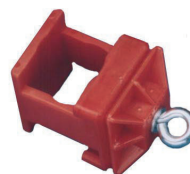

TILBEHØR FOR VEJSKILTE

Varenr. 2420300101
Skilteholder PVC/grå Ø42 x 2000 mm til Danfod 2/kombifod.

Varenr. 64060402
Skilteklemme plast/ rød 40 x 40 mm, til Ø42 mm skilteholder.

Varenr. 24203002
Rørsko til skilteholder til Danfod 2/kombifod, for montering af Ø42 mm skilteholder i Danfod 2.